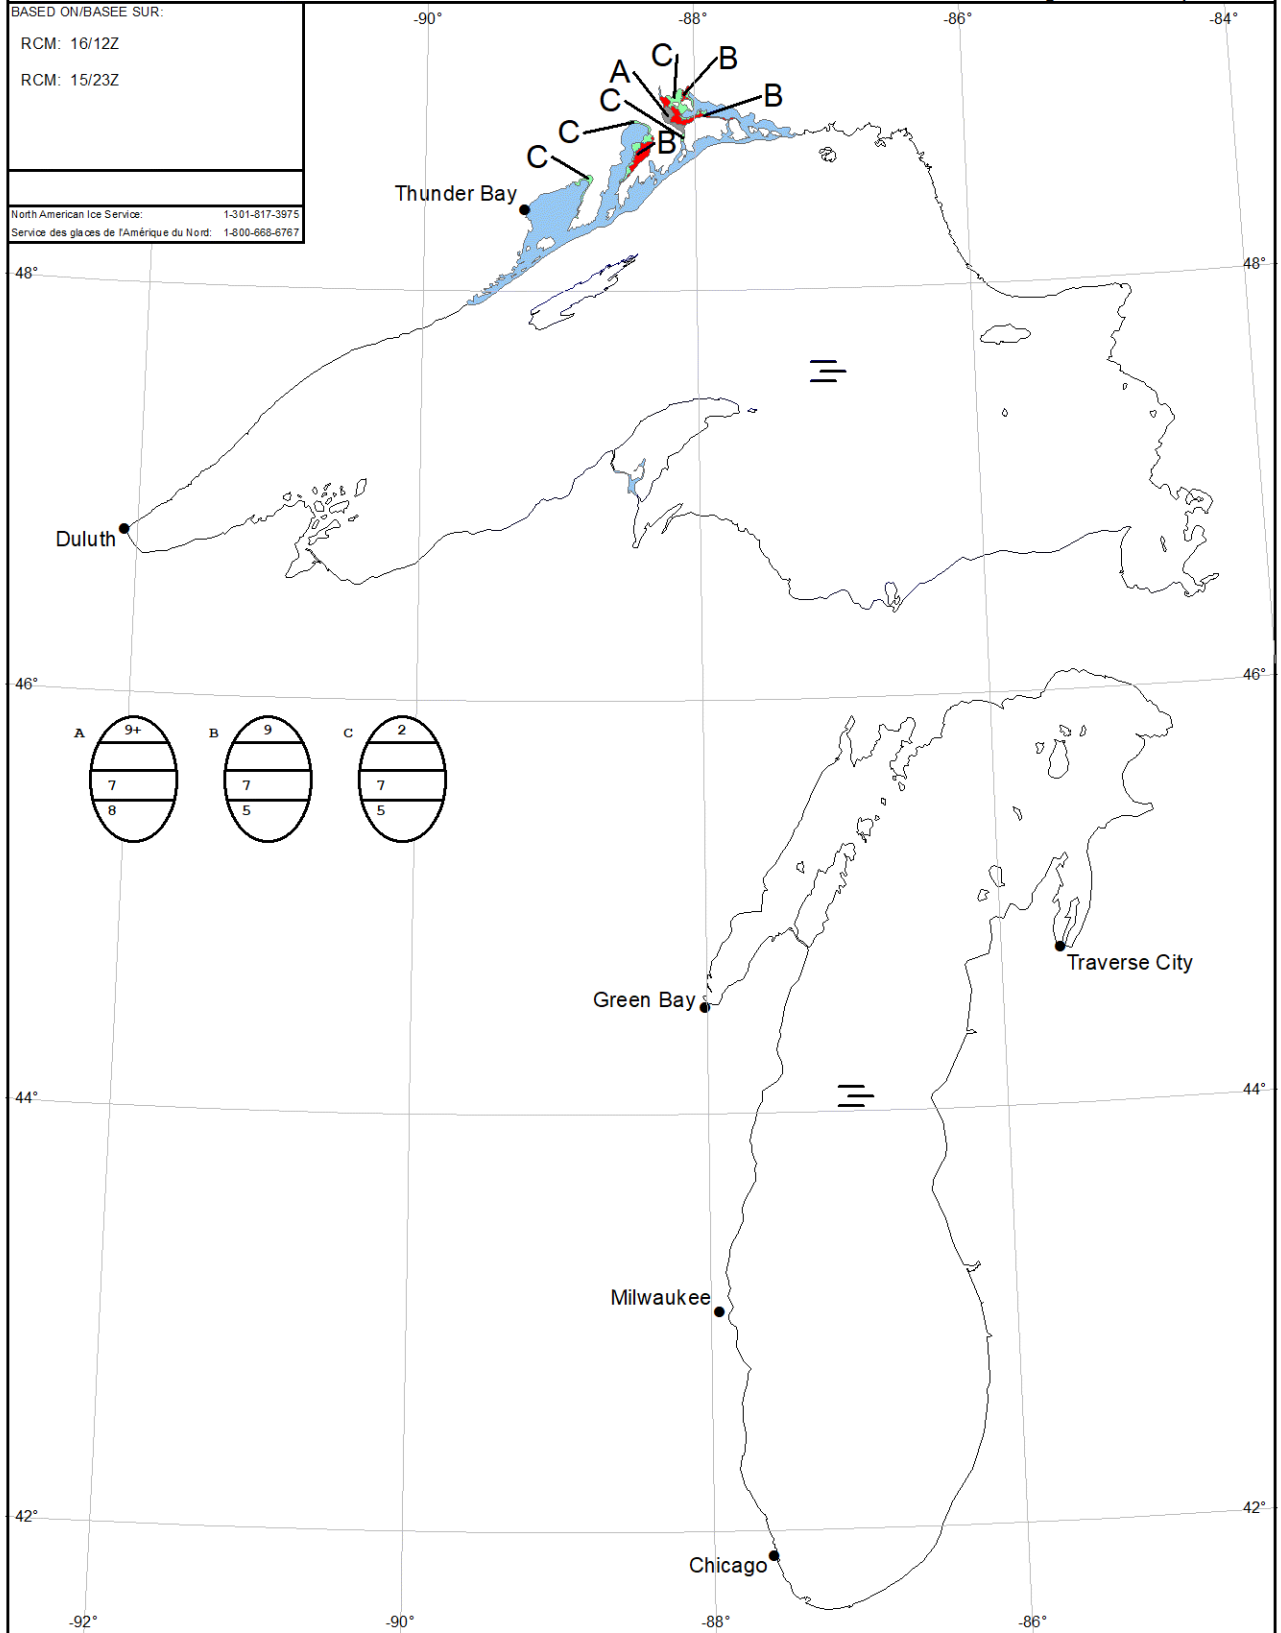

BASED ON/BASÉE SUR:
 RCM: 16/12Z
 RCM: 15/23Z

North American Ice Service: 1-301-817-3975
 Service des glaces de l'Amérique du Nord: 1-800-668-6767

Ice Free Libre de glace	< 1/10	1-3/10	4-6/10	7-8/10	9-10/10	Fast Ice Banquise côtière	Undefined Indéterminée