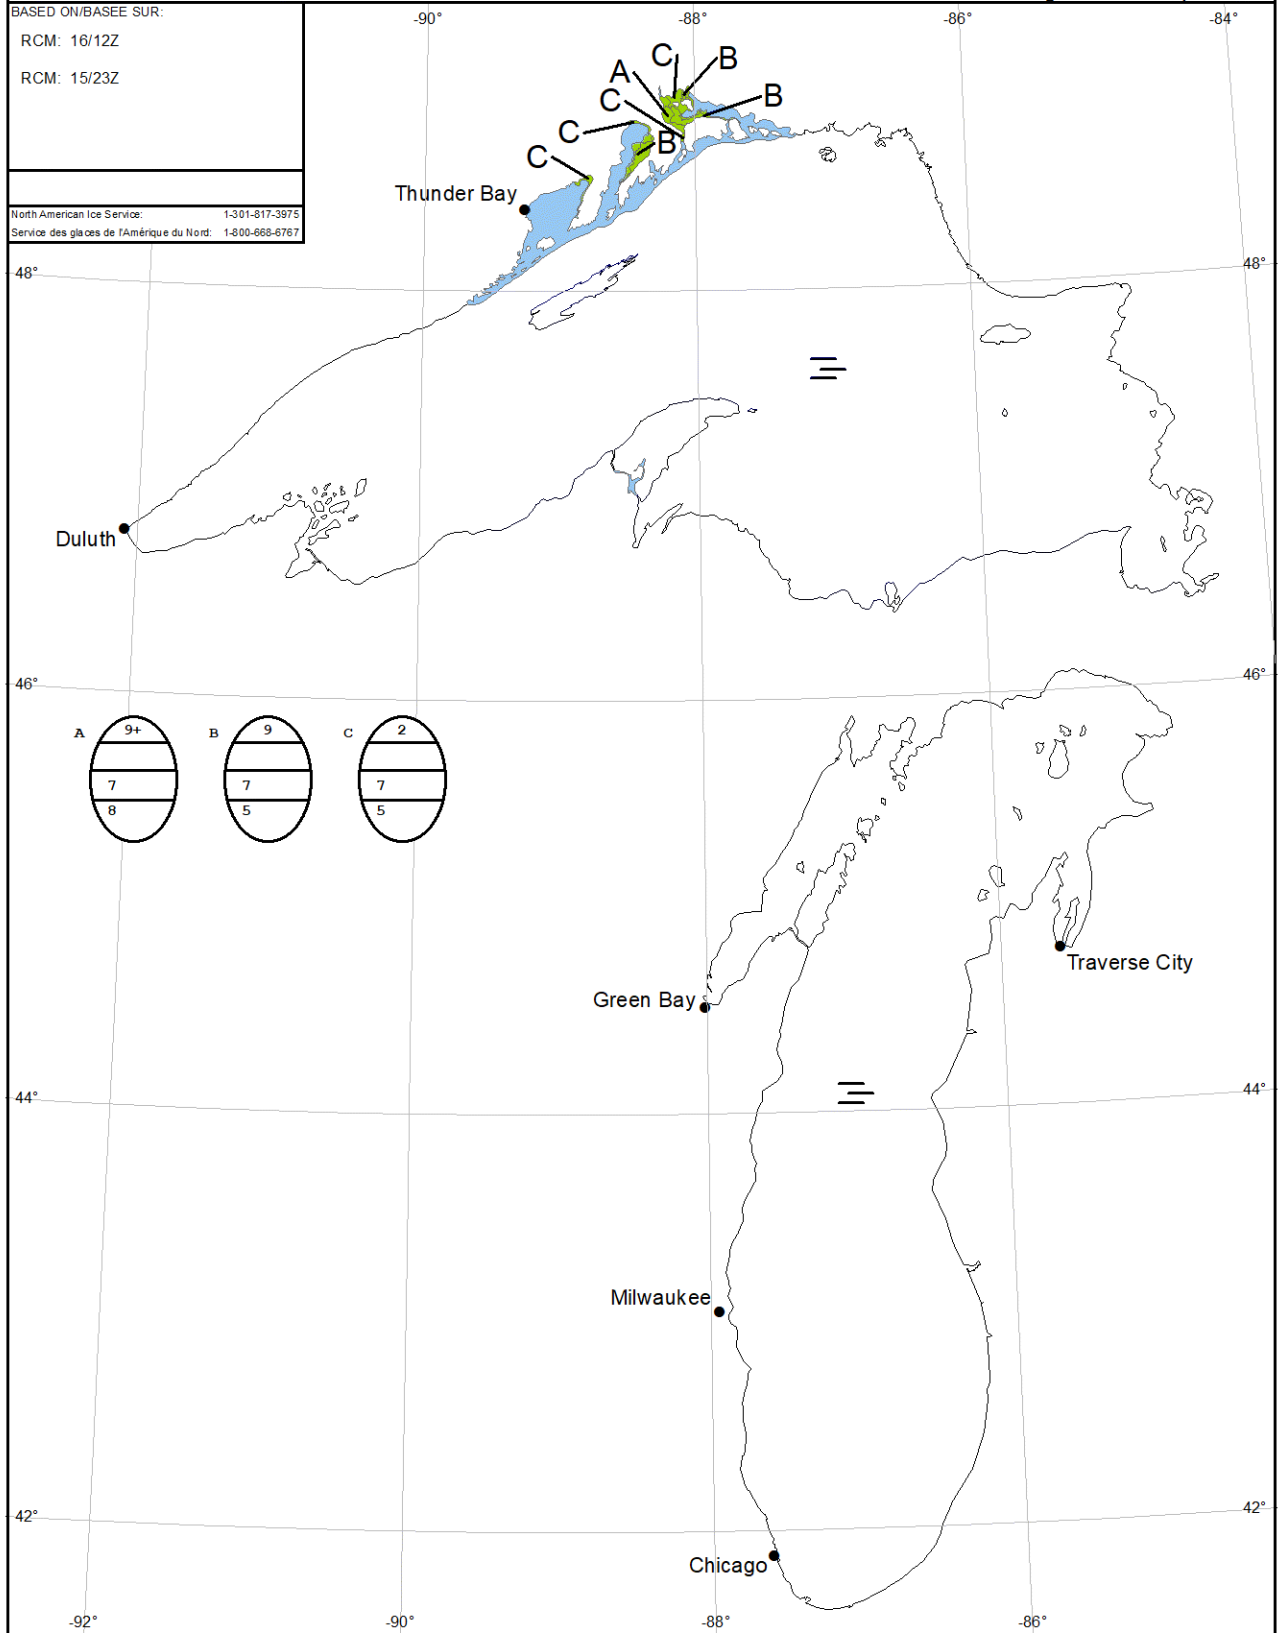

BASED ON/BASÉE SUR:
 RCM: 16/12Z
 RCM: 15/23Z

North American Ice Service: 1-301-817-3975
 Service des glaces de l'Amérique du Nord: 1-800-668-6767

Ice Free Libre de glace	Open Water Eau Libre	New Lake Ice Nouvelle glace de lac	Thin Lake Ice Glace de lac mince	Medium Lake Ice Glace de lac moyenne	Thick Lake Ice Glace de lac épaisse	Very Thick Lake Ice Glace de lac très épaisse	Undefined Fast Ice Indéfini Banquise côtière	Undefined Indéterminée