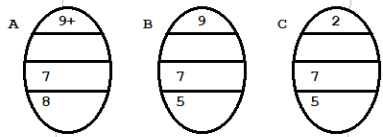

BASED ON/BASÉE SUR:
 RCM: 16/12Z
 RCM: 15/23Z

North American Ice Service: 1-301-817-3975
 Service des glaces de l'Amérique du Nord: 1-800-668-6767

Ice Free Libre de glace	Open Water Eau Libre	New Lake Ice Nouvelle glace de lac	Thin Lake Ice Glace de lac mince	Medium Lake Ice Glace de lac moyenne	Thick Lake Ice Glace de lac épaisse	Very Thick Lake Ice Glace de lac très épaisse	Undefined Fast Ice Indéfini Banquise côtière	Undefined Indéterminée