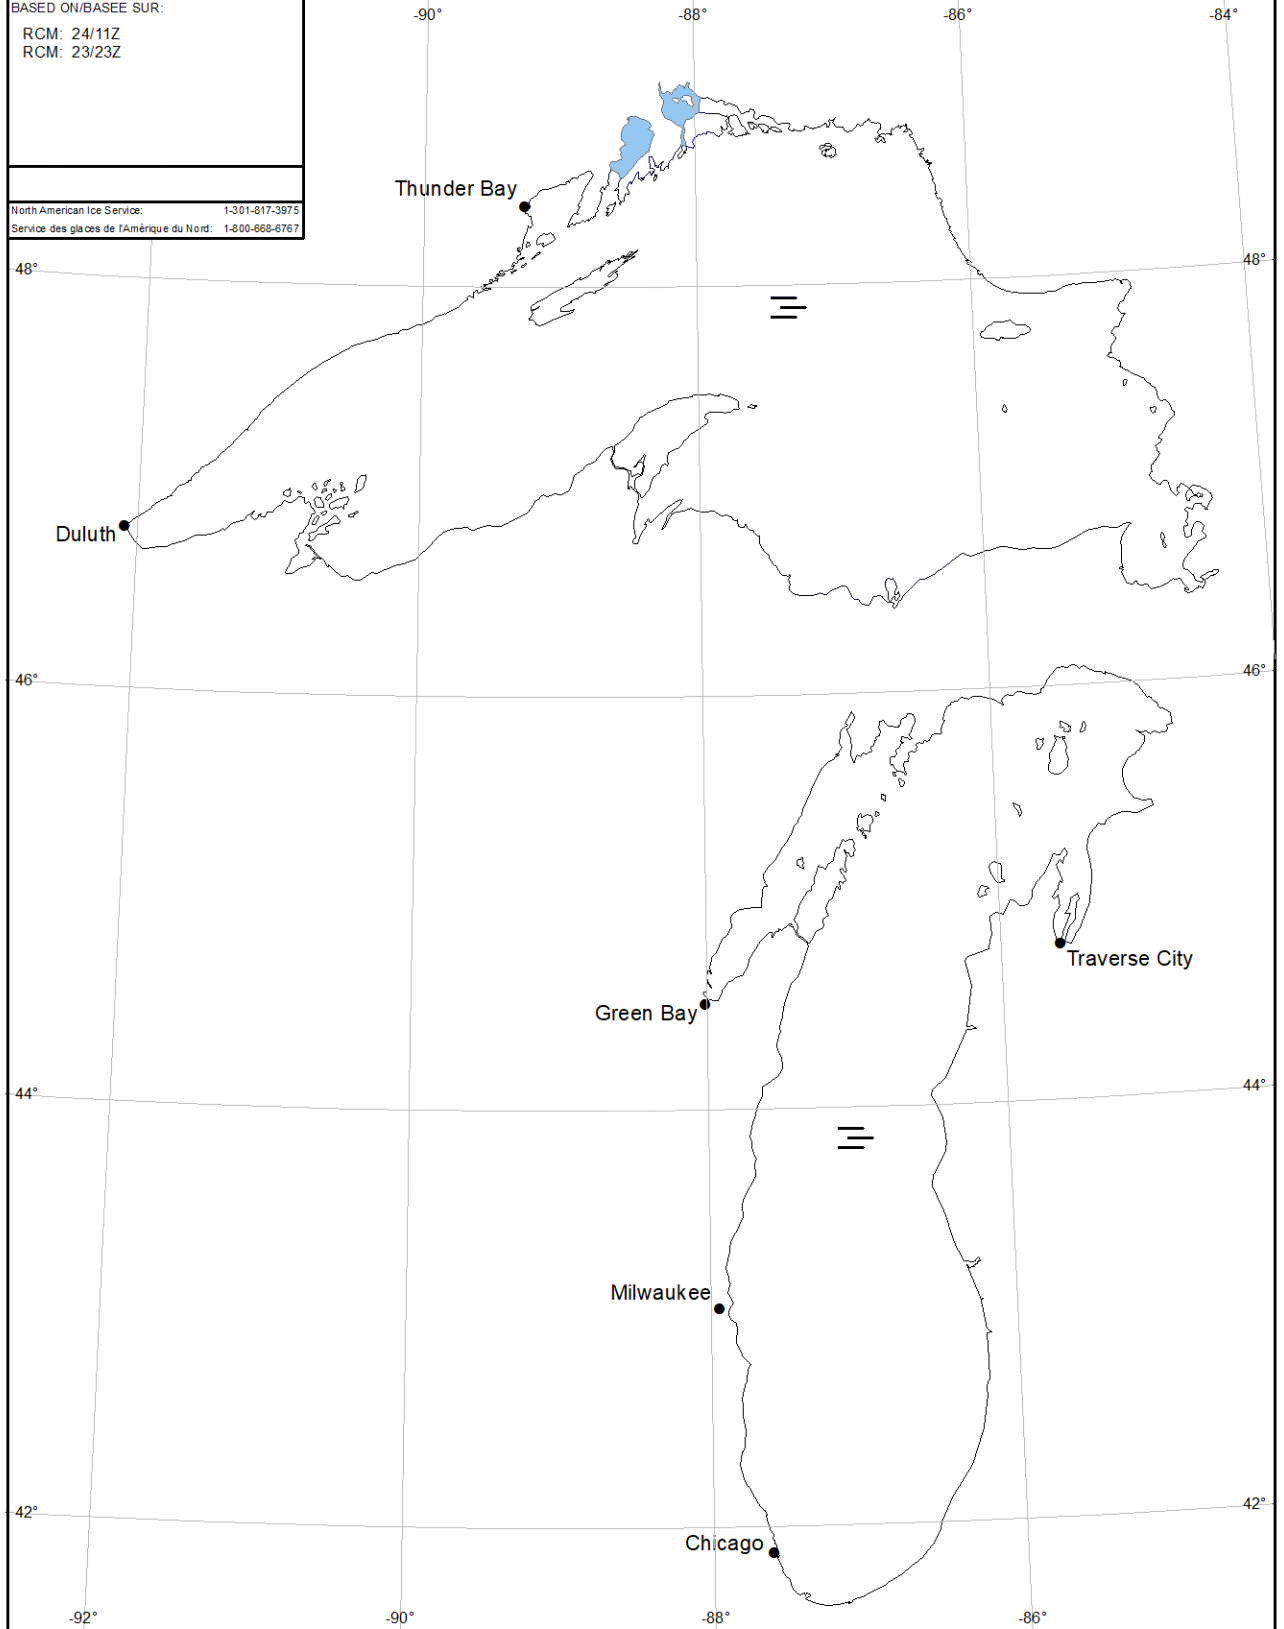

ICE CHART
CARTE DES GLACES

Great Lakes - West
Grands Lacs - Ouest

24 APR/AVR. 2024 V 1800Z

North American Ice Service
Service des glaces de l'Amérique du Nord

BASED ON/BASÉE SUR:
RCM: 24/11Z
RCM: 23/23Z

Ice Free
Libre de glace

Open Water
Eau Libre

New Lake Ice
Nouvelle glace de lac

Thin Lake Ice
Glace de lac mince

Medium Lake Ice
Glace de lac moyenne

Thick Lake Ice
Glace de lac épaisse

Very Thick Lake Ice
Glace de lac très épaisse

Undefined Fast Ice
Indéfini Banquise côtière

Undefined
Indéterminée