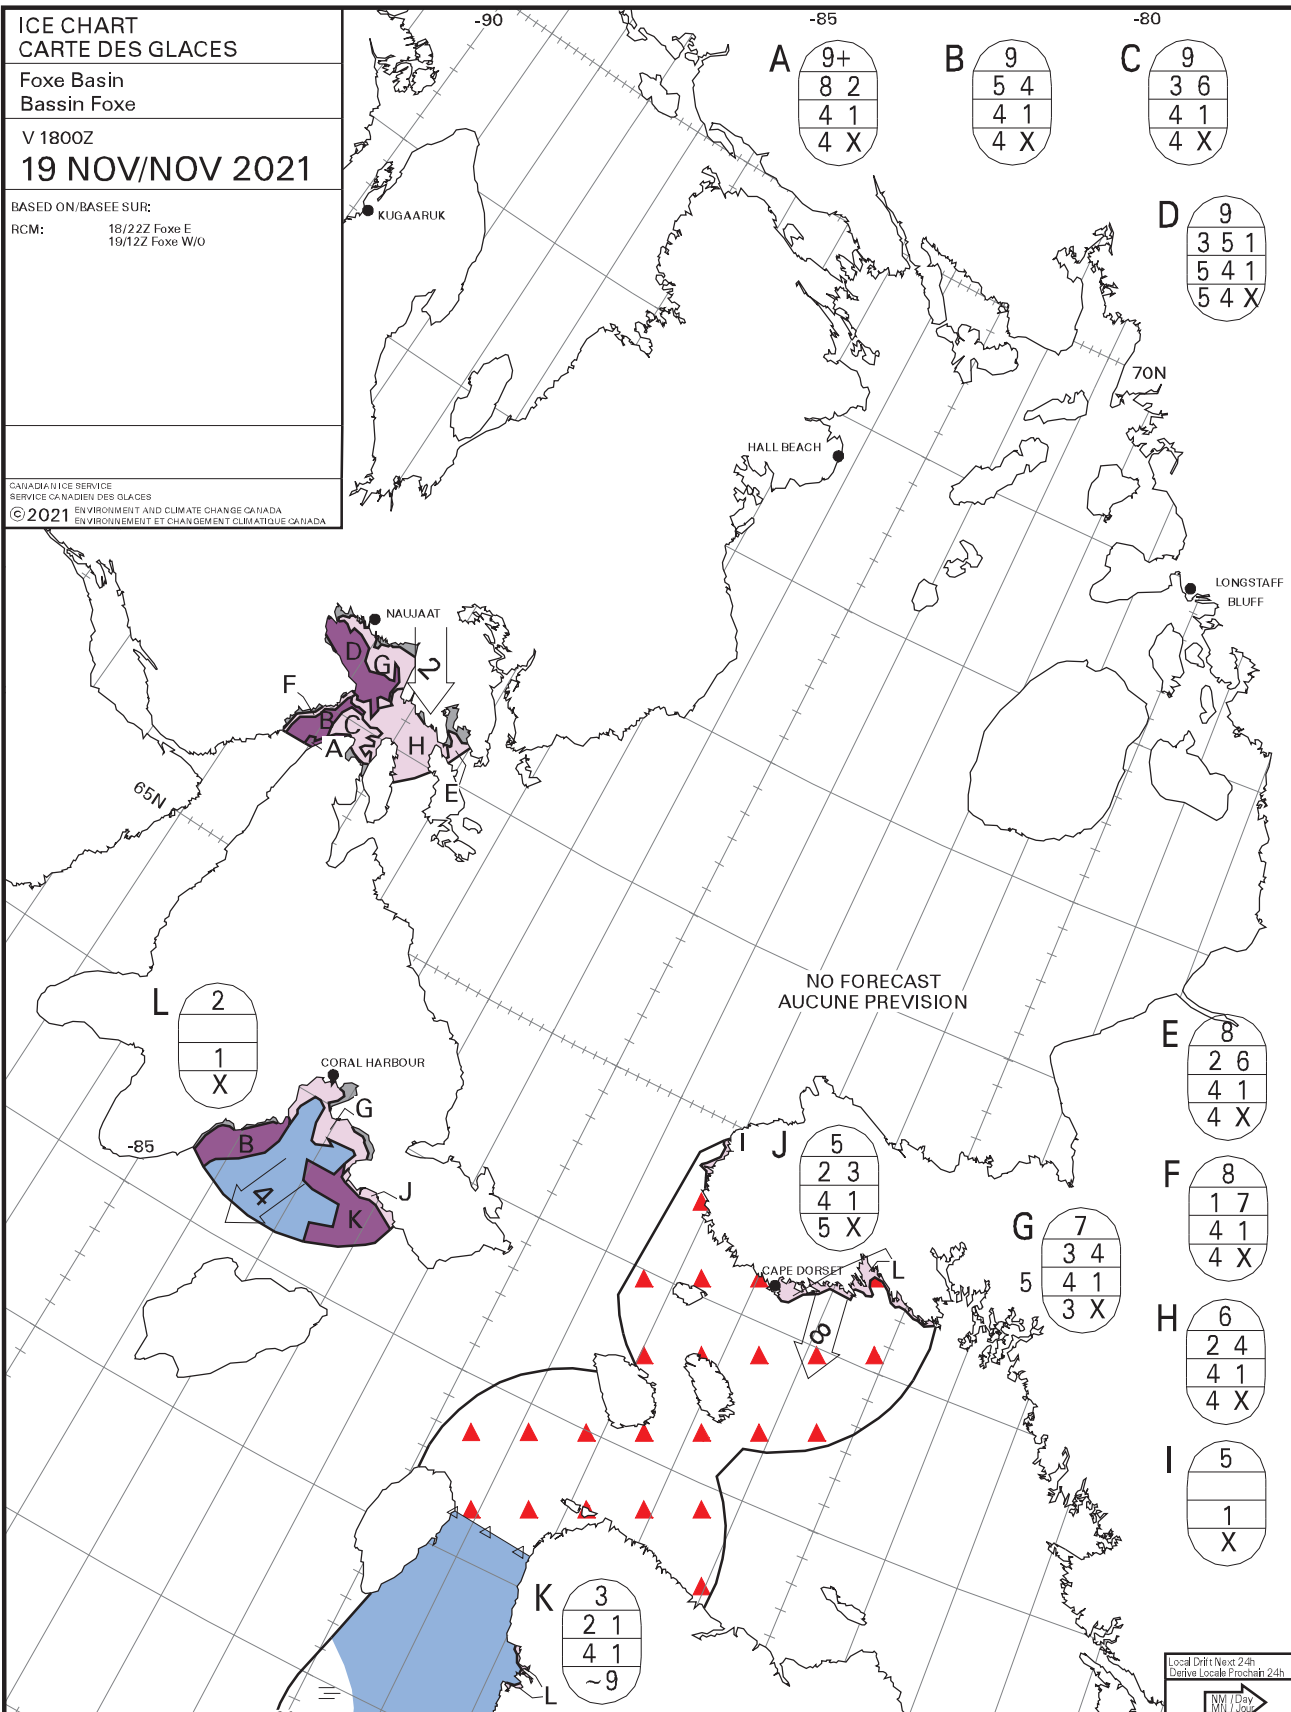

ICE CHART
CARTE DES GLACES

Foxe Basin
 Bassin Foxe

V 1800Z
19 NOV/NOV 2021

BASED ON/BASEE SUR:
 HCM: 18/22Z Foxe E
 19/12Z Foxe W/O

GALADIA ICE SERVICE
 SERVICE CANADIEN DES GLACES
 © 2021 ENVIRONMENT AND CLIMATE CHANGE CANADA
 ENVIRONNEMENT ET CHANGEMENT CLIMATIQUE CANADA

WMO Colour Code - Stage of Development				Code de couleurs de l'OMM - Stade de formation			
	Ice Free Libre de glace		New Nouvelle		Thin First-year Mince de première année		Old ice Vieille glace
	Open Water Eau Libre		Grey Grise		Medium First-year Moyenne de première année		Second-year Deuxième année
	Icebergs		Grey-white Blanchâtre		Thick First-year Épaisse de première année		Multi-year Plusieurs années
			First-year Première année				Undefined Fast Ice Indéfini Banquise c ôtière
							Undefined Indéterminée