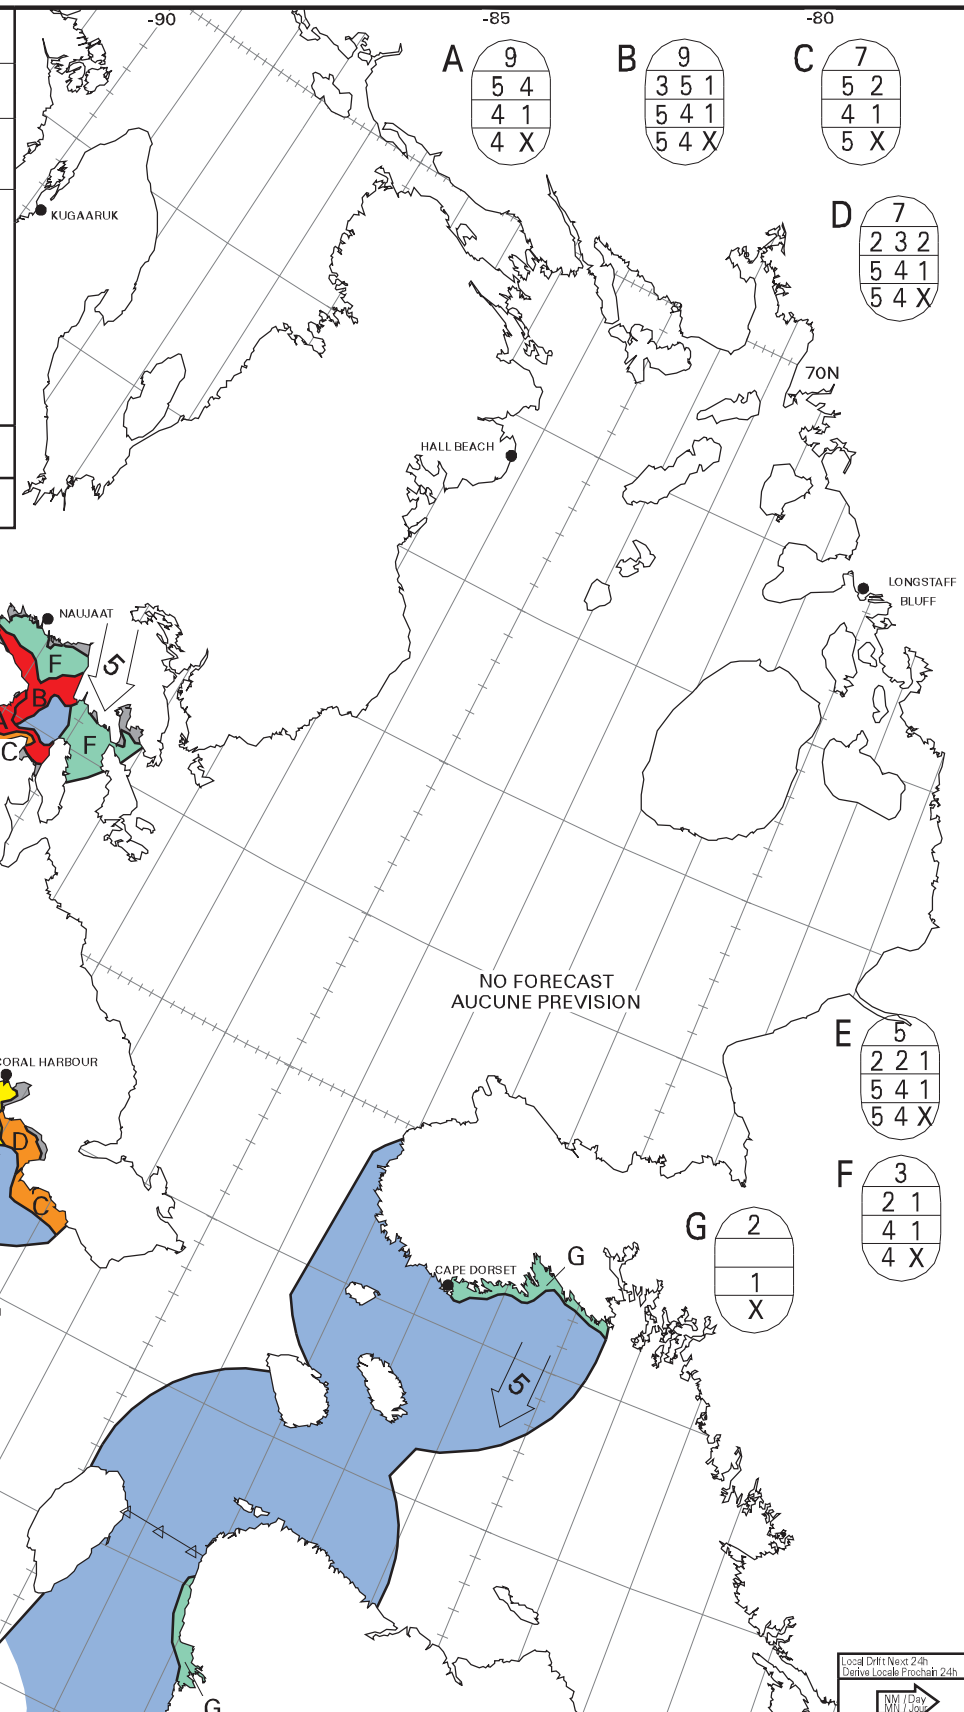

ICE CHART
CARTE DES GLACES

Foxe Basin
 Bassin Foxe

V 1800Z
18 NOV/NOV 2021

BASED ON/BASEE SUR:
 RCM: 18/11-12Z All/Toutes
 SENTINEL-I: 18/11-12Z All/Toutes

GALADIA ICE SERVICE
 SERVICE CANADIEN DES GLACES
 © 2021 ENVIRONMENT AND CLIMATE CHANGE CANADA
 ENVIRONNEMENT ET CHANGEMENT CLIMATIQUE CANADA

WMO Colour Code - Concentration			Code de couleurs de l'OMM - Concentration				
	Ice Free Libre de glace			1-3/10		7-8/10	
	< 1/10		4-6/10		9-10/10		Fast Ice Banquise côtière
					Undefined Indéterminée		New Ice Nouvelle glace
							Nilas/Grey Ice Nilas/glace grise