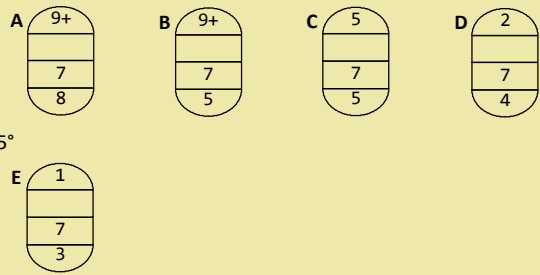

Based On/Basée sur:
RCM 12/23Z
13/12Z

WMO Colour Code - Stage of Development		Code de couleurs de l'OMM - Stade de formation							
	Ice Free Libre de glace		New Lake Ice Nouvelle glace de lac		Medium Lake Ice Glace de lac moyenne		Very Thick Lake Ice Glace de lac très épaisse		Undefined Indéterminée
	Open Water Eau Libre		Thin Lake Ice Glace de lac mince		Thick Lake Ice Glace de lac épaisse		Fast Ice Banquise côtière		