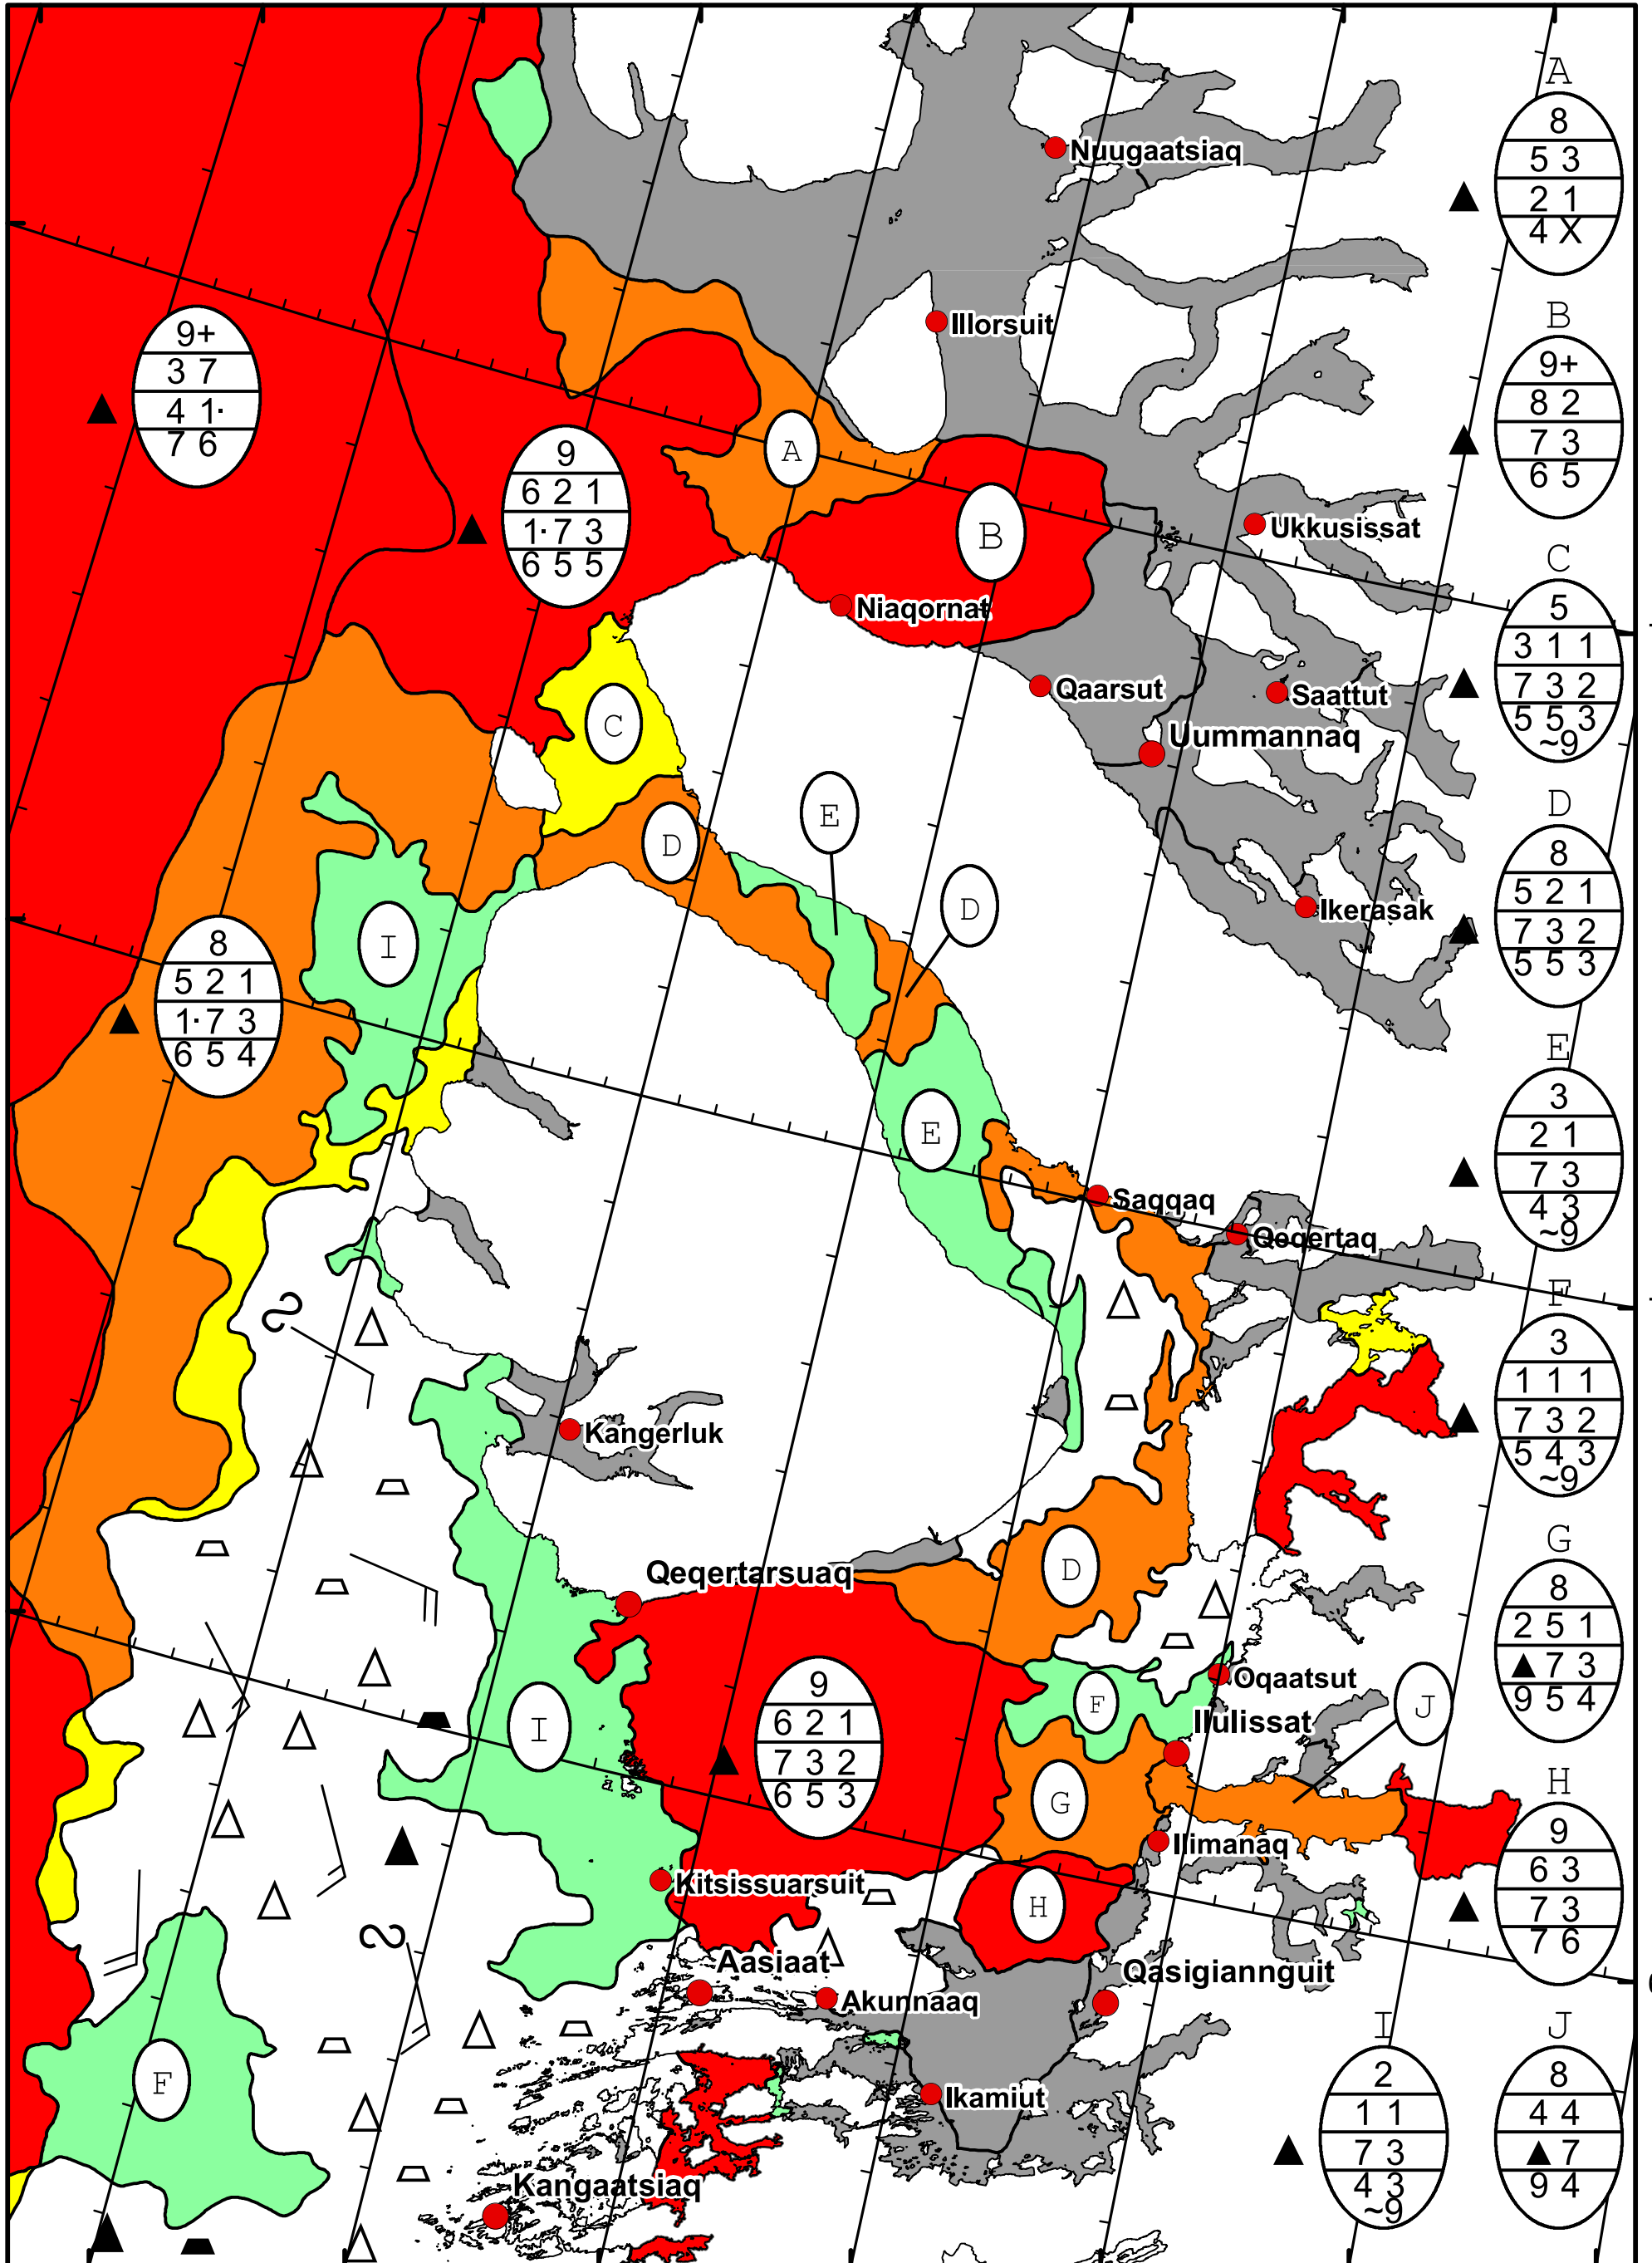

58°W 57°W 56°W 55°W 54°W 53°W 52°W 51°W

71°N

70°N

69°N

71°N

70°N

69°N

9+
3 7
4 1
7 6

9
6 2 1
1 7 3
6 5 5

8
5 3
2 1
4 X

9+
8 2
7 3
6 5

5
3 1 1
7 3 2
5 5 3
~9

8
5 2 1
7 3 2
5 5 3

3
2 1
7 3
4 3
~9

3
1 1 1
7 3 2
5 4 3
~9

8
2 5 1
▲ 7 3
9 5 4

9
6 3
7 3
7 6

2
1 1
7 3
4 3
~9

8
4 4
▲ 7
9 4

West Greenland Ice Chart

Valid: 20 April 2024, 21:05 UTC